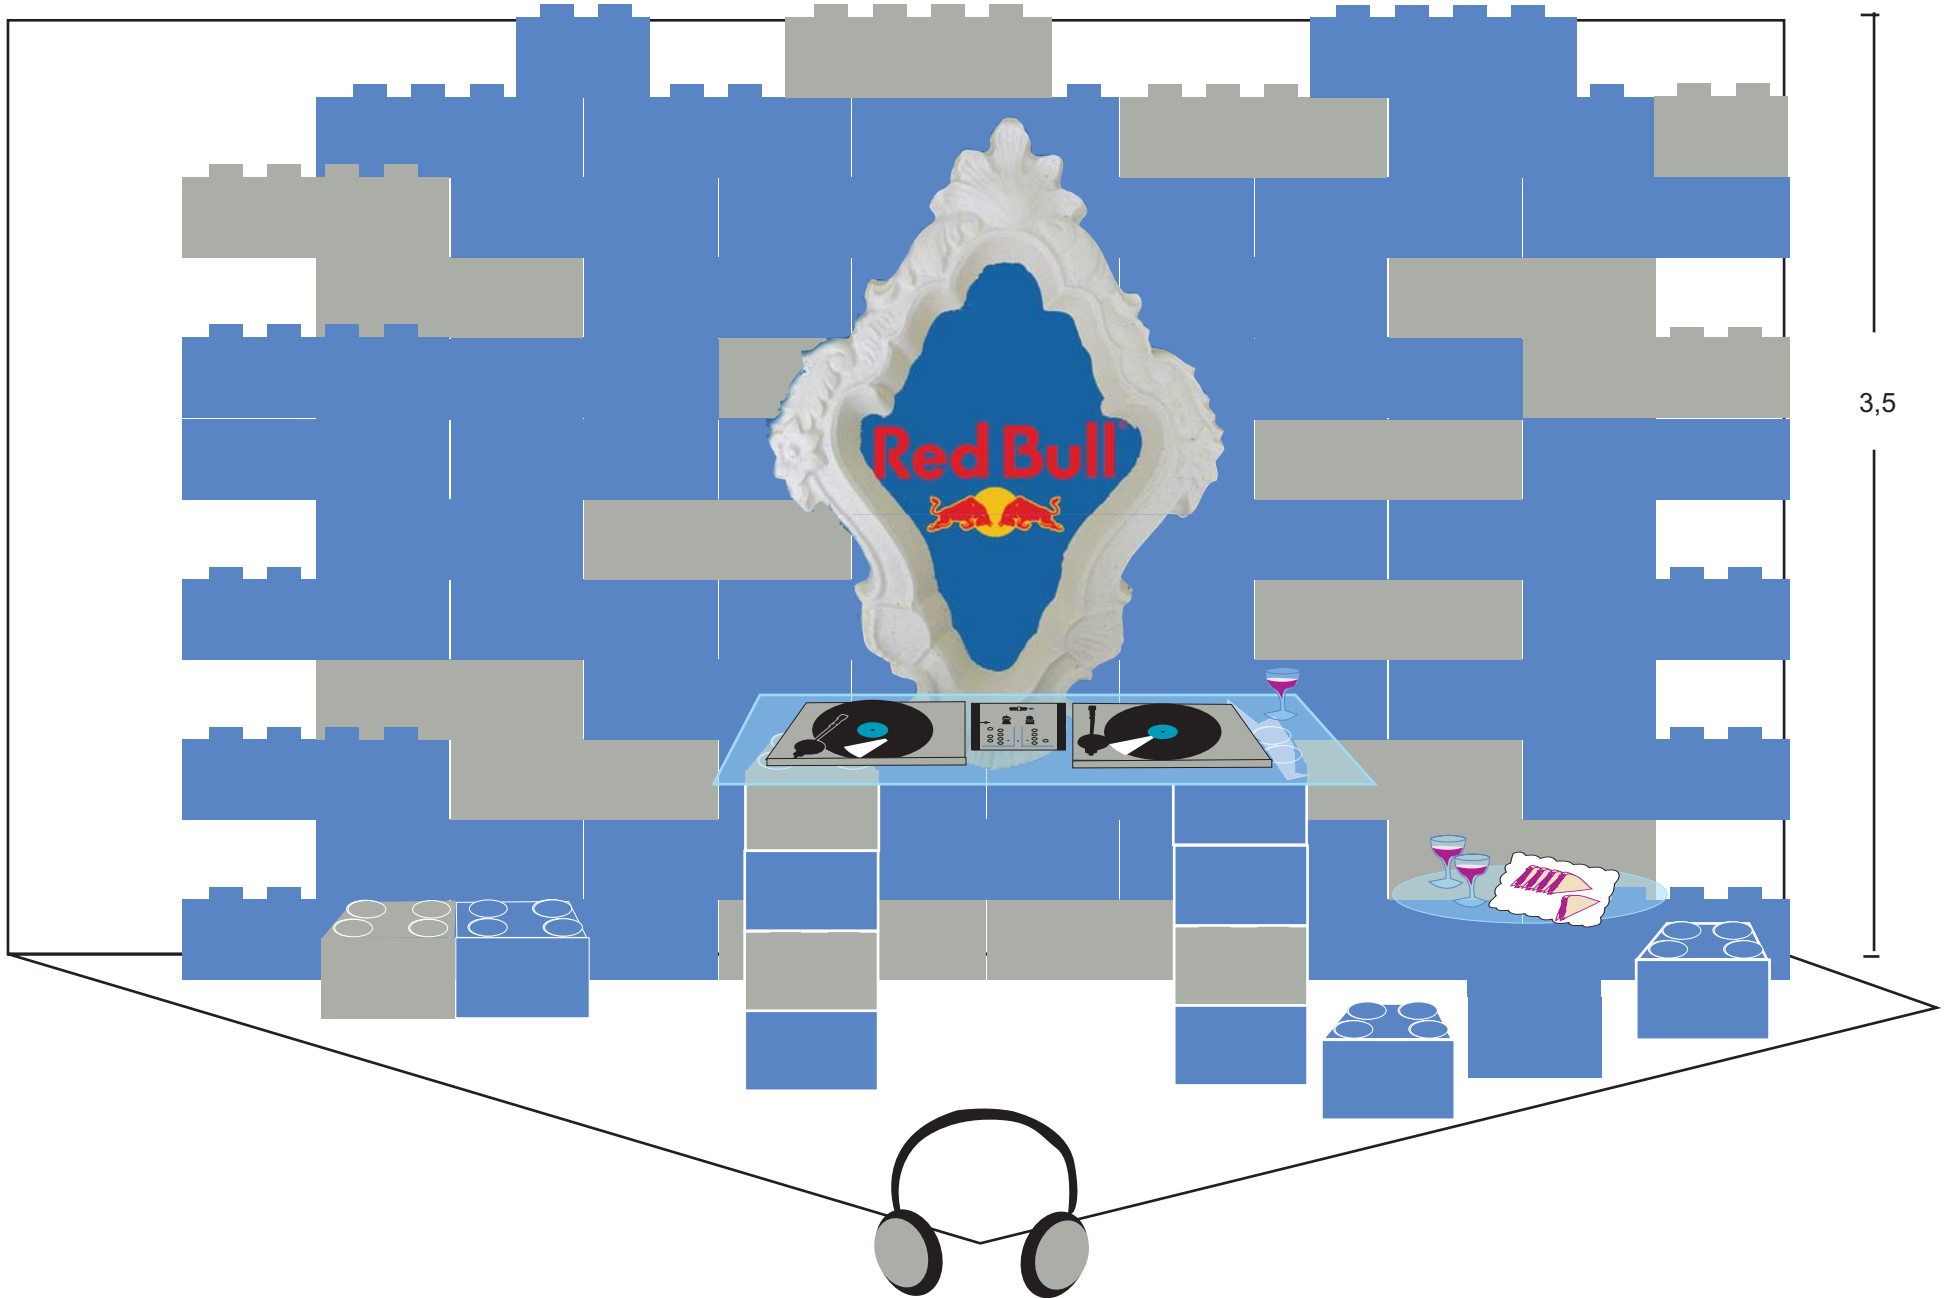

VISTA AÉREA

6,7

3,5

DJ SET FRONTAL

LOUNGE FRONTAL